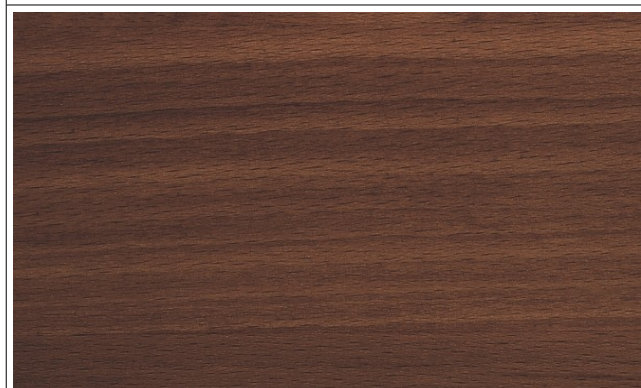

Vzorník moření židle Angelo 1

Javor

Dub sonoma

Buk přírodní

Olše

Třešeň

Rustikal

Tmavě hnědá

Wenge