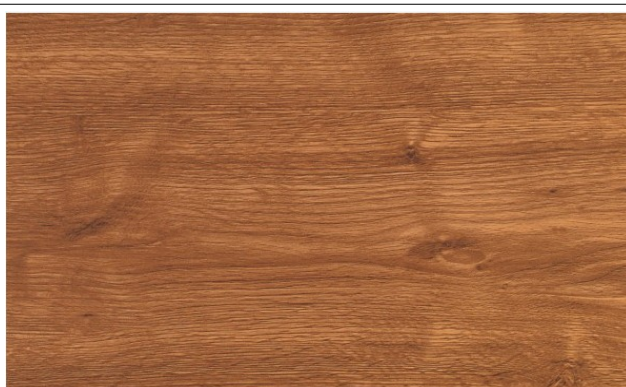

Vzorník moření židle Angelo 1

Javor

Dub sonoma

Buk přírodní

Olše

Třešeň

Rustikal

Tmavě hnědá

Wenge