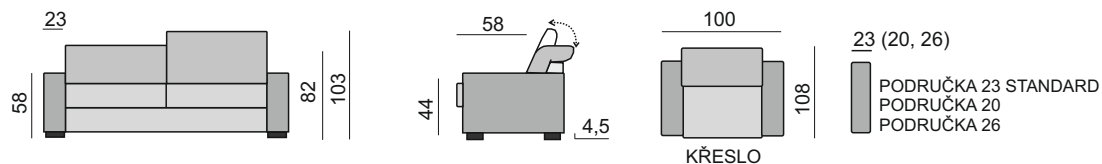

TERNI

23 (20, 26)
PODRUČKA 23 STANDARD
PODRUČKA 20
PODRUČKA 26