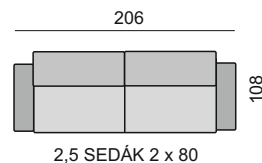

DVOJSEDÁK 2 x 70

2,5 SEDÁK 2 x 80