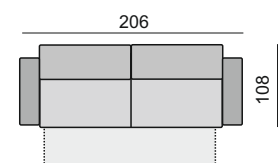

DVOJSEDÁK 2 x 70 s rozkladem
LŮŽKO 200 x 120

2,5 SEDÁK 2 x 80 s rozkladem
LŮŽKO 200 x 140