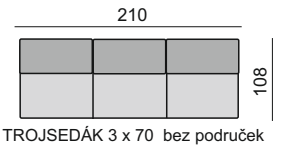

TROJSEDÁK 2 x 90 bez područek

TROJSEDÁK 3 x 70 bez područek