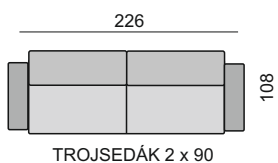

TROJSEDÁK 2 x 90