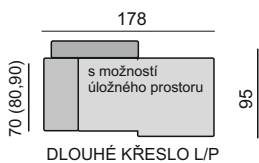

ROH POLOHOVACÍ