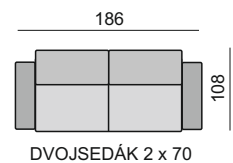

KŘESLO

DVOJSEDÁK 2 x 70