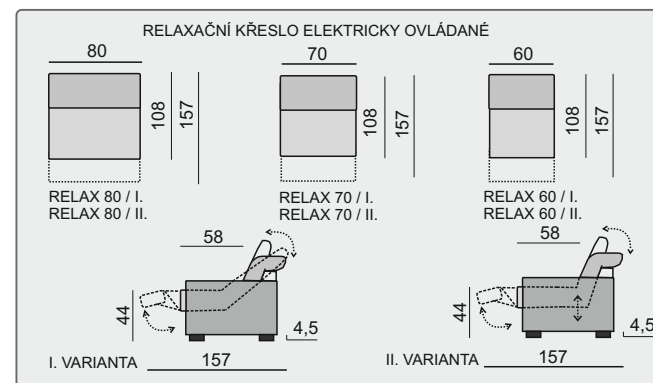

DVOJSEDÁK 2x 70 bez područek

ELEMENT 90

ELEMENT 80

ELEMENT 70

TABURET PŘÍSTAVNÝ 40
TABURET PŘÍSTAVNÝ 50
TABURET PŘÍSTAVNÝ 60

I. VARIANTA

KOSTRA: TVRDÉ DŘEVO, PŘEKLIŽKA

PÉROVÁNÍ: ELASTICKÉ POPRUHY

ČALOUNĚNÍ: VYSOCE ELASTICKÉ STUDENÉ PĚNY, LATEX, POLYESTEROVÉ ROUNO ELASTIC

FUNKCE: FUNKCE RELAXAČNÍHO KŘESLA ELEKTRICKY OVLÁDANÉ,
POLOHOVACÍ PODHLAVNÍKY, ROZKLAD NA LŮŽKO, ÚLOŽNÝ PROSTOR

NOHY: MOŽNOST VOLBY DŘEVĚNÉHO NEBO KOVOVÉHO PŘÍKRYTÍ

ZVLNĚNÍ JE PŘÍROZENOU VLASTNOSTÍ POTAHOVÉHO MATERIÁLU

ROZMĚRY JSOU PŘÍBLIŽNÉ

ČESKÝ VÝROBCE SEDACÍCH SOUPRAV
www.nabytek-duchon.cz