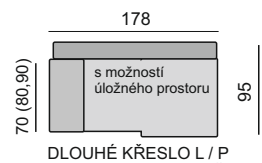

ROH POLOHOVACÍ