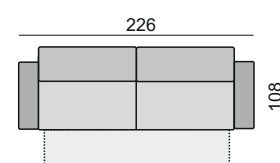

KŘESLO

TROJSEDÁK 2 x 90 s rozkladem
LŮŽKO 200 x 150