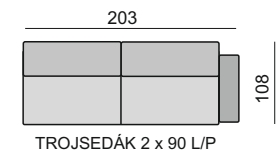

TROJSEDÁK 2 x 90 L/P