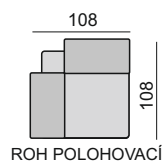

TABURET

ROH POLOHOVACÍ