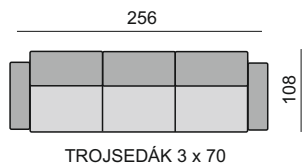

TROJSEDÁK 3 x 70