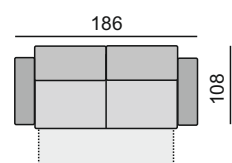

DVOJSEDÁK 2 x 70 s rozkladem
LŮŽKO 200 x 120