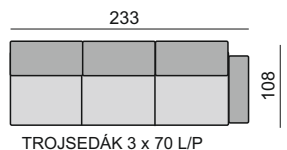

TROJSEDÁK 3 x 70 L/P